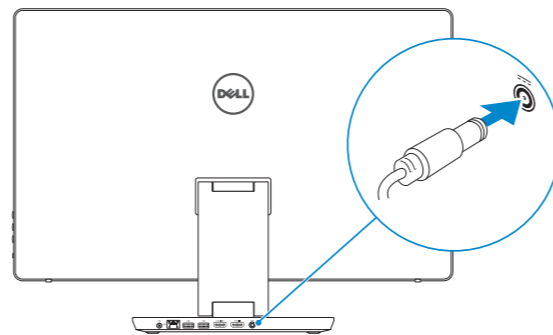

2 Connect the power adapter and press the power button

Tilslut strømadapteren og tryk på tænd/sluk-knappen
Kytke verkkolaite ja paina virtapainiketta
Slik kobler du til strømadapteren og trykker på strømknappen
Anslut strømadaptern och tryck på strömbrytaren