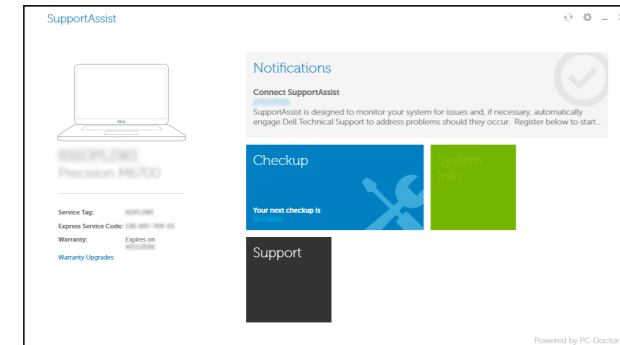

Computer model

Computermodell | Tietokoneen malli
Datamaskinmodell | Datormodell

Inspiron 24-7459

SupportAssist Check and update your computer

- Tjek og opdater din computer
- Tarkista ja päivitä tietokoneesi
- Kontroller og oppdater datamaskinen
- Kontrollera och uppdatera din dator