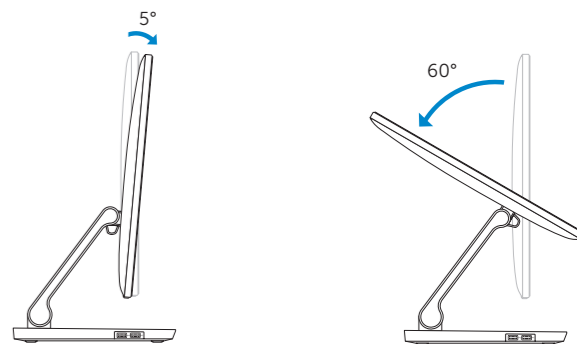

Tilt

Vip | Kallista | Helling | Lutning